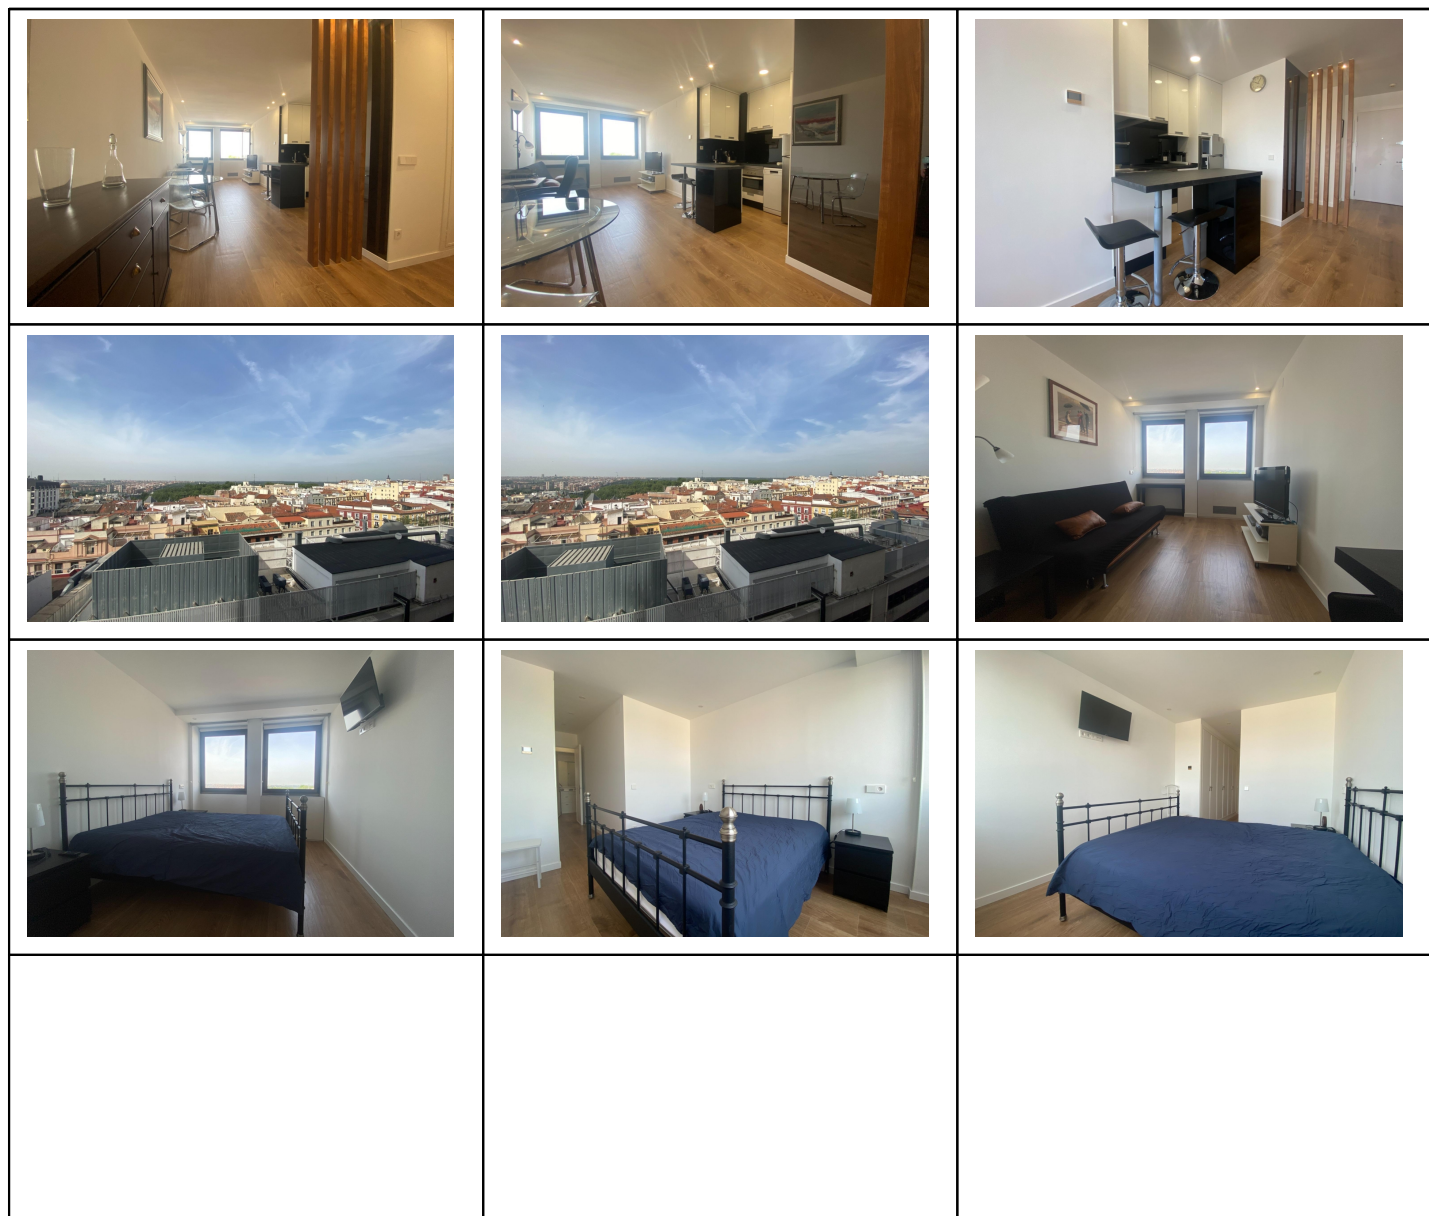

La cocina se encuentra integrada de forma impecable en el. Dispone de electrodomésticos de alta gama encastrados (horno, vitro, nevera, campana) y gran capacidad de almacenaje gracias a sus armarios.

El dormitorio principal es un oasis de descanso, muy luminoso, con grandes ventanales y excelentes vistas. Está equipado con amplios armarios empotrados lacados en blanco de gran capacidad

Con acabados modernos, el baño cuenta con una amplia cabina de ducha con mampara de cristal.

Situado en una finca moderna, vigilancia 24 horas. Su proximidad a Plaza España te permitirá disfrutar de todo tipo de servicios y comunicaciones.

Un capricho de vivienda, ideal para solteros, parejas.

En cumplimiento con las obligaciones de información previstas en la Ley 10/2025, de 28 de diciembre, de servicios de atención a la clientela y transparencia, así como en la normativa sectorial vigente, se hace constar que el precio indicado NO INCLUYE los gastos e impuestos inherentes a la adquisición, los cuales se desglosan a continuación:

- Impuesto sobre Transmisiones Patrimoniales (ITP)
- Gastos de Notaría
- Gastos de Registro

El precio incluye: Honorarios Agencia