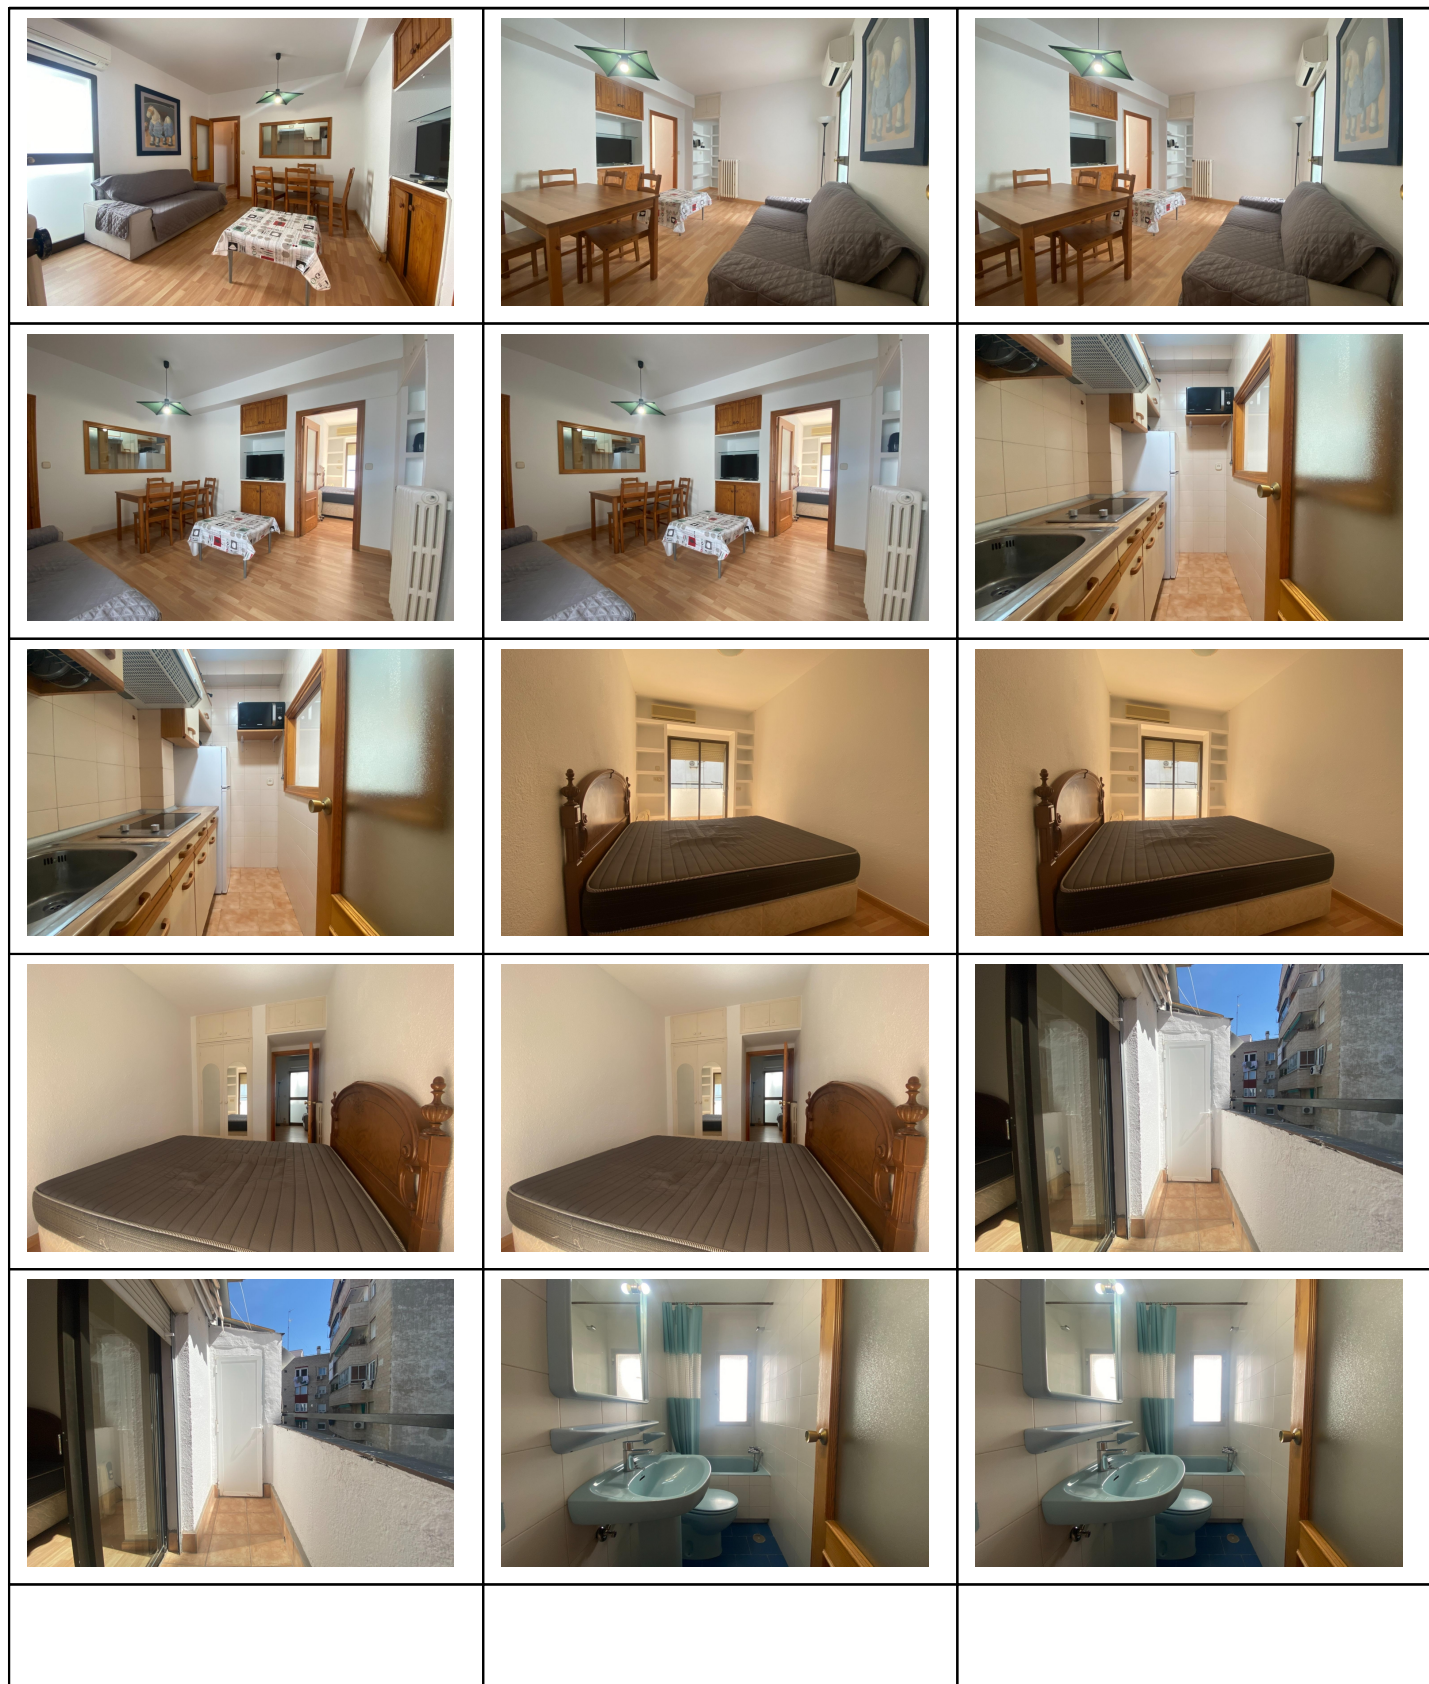

Muy buenas comunicaciones tanto por autobús como metro. Estaciones de Tetuán(L1), Plaza Castilla (L1,10,9) Cuzco (10)

Imprescindibles referencias y datos de solvencia (nóminas, contratos, IRPF.) Fianza 1 mensualidad y Depósito 2 mensualidades. Honorarios agencia a cargo propiedad. Contratos de largo plazo