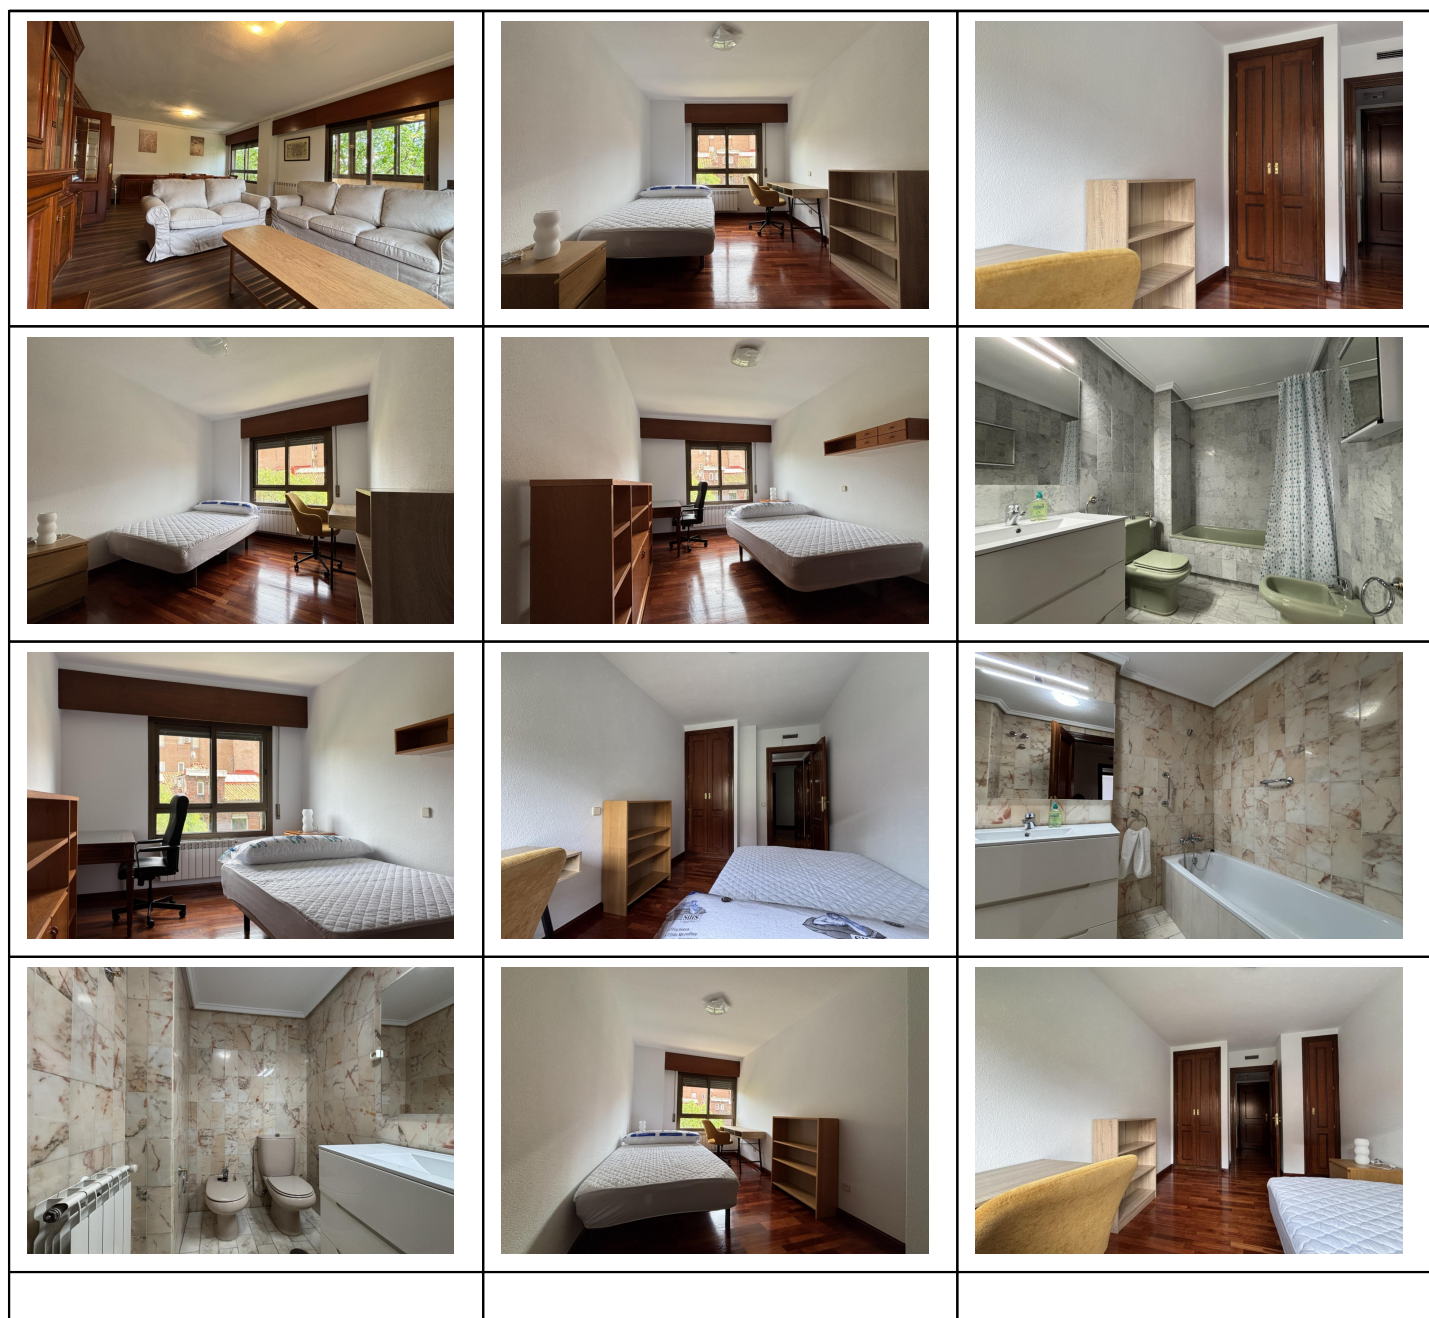

La cocina es muy espaciosa, de diseño clásico en tonos blancos y totalmente equipada con electrodomésticos (horno, microondas, lavadora y lavavajillas). Dispone de una práctica zona de office con mesa y sillas para el día a día, además de contar con ventilación natural y salida al exterior.

Ambos cuartos de baño son amplios, revestidos con elegantes azulejos de estilo mármol. Cuentan con bañera, bidé y muebles de lavabo de diseño moderno con gran capacidad de almacenaje.

La vivienda cuenta con radiadores en todas las estancias y aire acondicionado por conductos para asegurar una temperatura perfecta durante todo el año. Calefacción por gas natural.

Imprescindibles referencias y datos de solvencia (nóminas, contratos, IRPF.)

Se solicita fianza 1 mensualidad y Depósito 2 mensualidades.

Tasa de residuos urbanos, mantenimiento de la caldera, seguro del hogar y Suministros (agua, luz y gas) a cargo del inquilino. IBI y Comunidad a cargo de la propiedad.

Honorarios agencia a cargo propiedad.