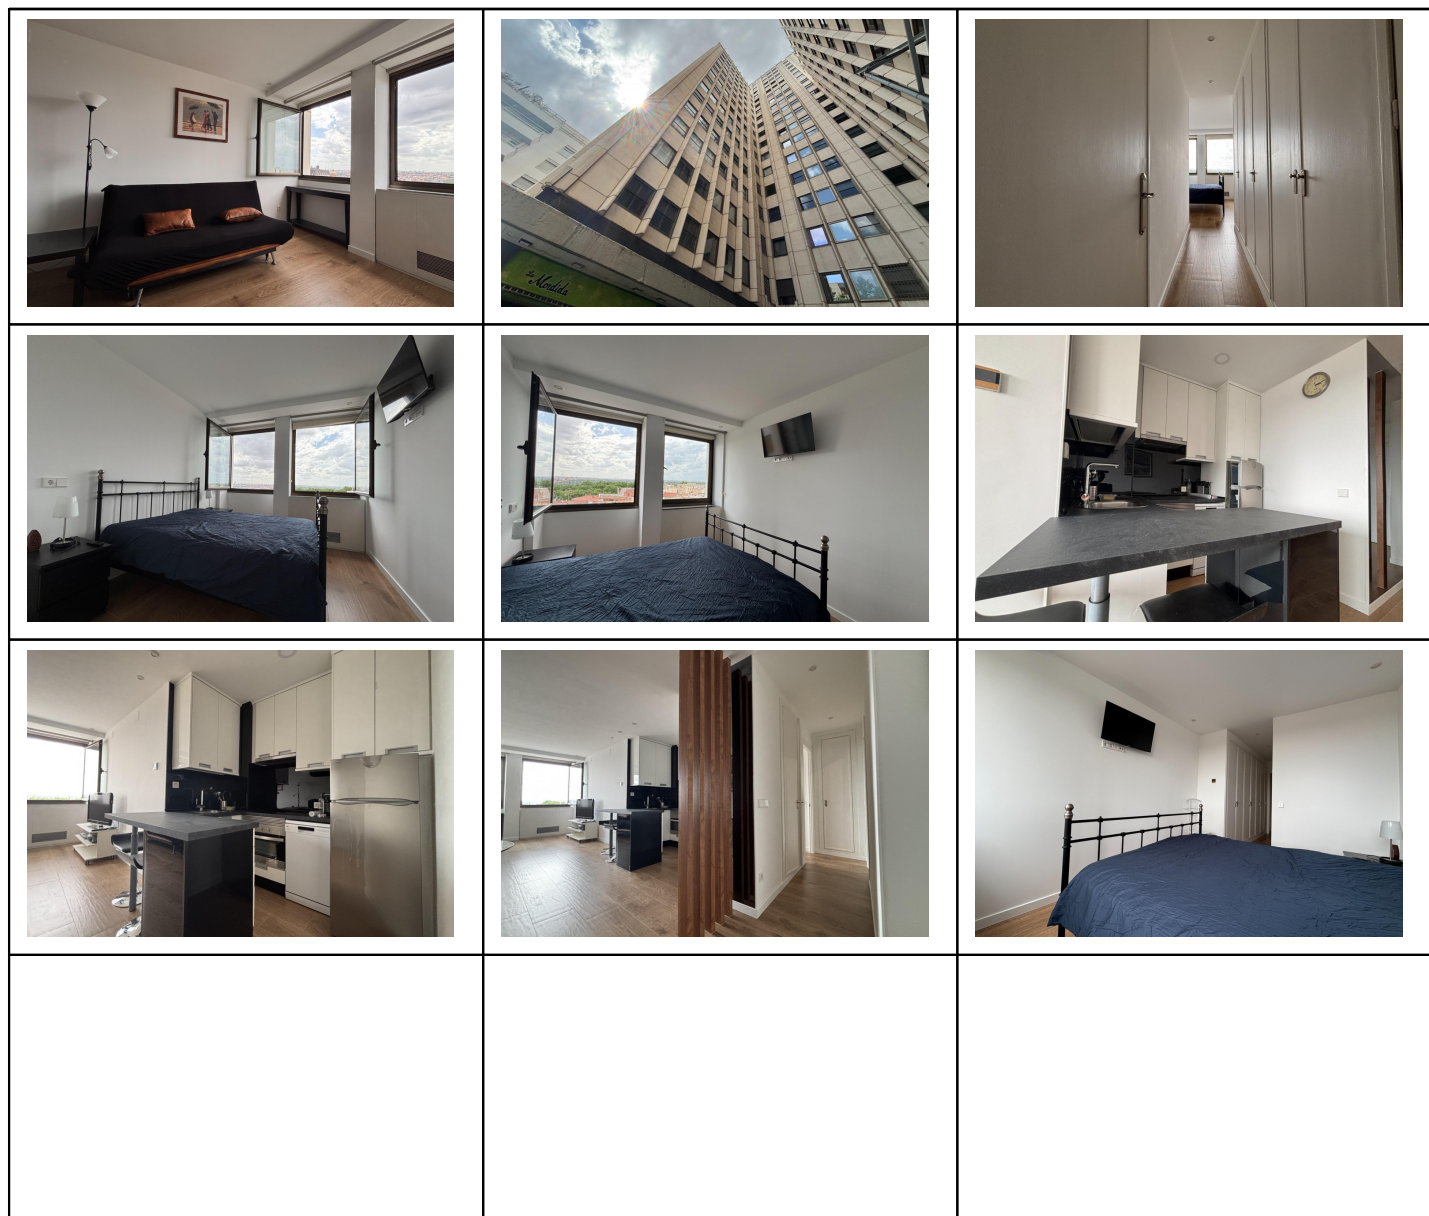

La cocina se encuentra integrada de forma impecable en el. Dispone de electrodomésticos de alta gama encastrados (horno, vitro, nevera, campana) y gran capacidad de almacenaje gracias a sus armarios.

El dormitorio principal es un oasis de descanso, muy luminoso, con grandes ventanales y excelentes vistas. Está equipado con amplios armarios empotrados lacados en blanco de gran capacidad

Con acabados modernos, el baño cuenta con una amplia cabina de ducha con mampara de cristal.

Situado en una finca moderna, vigilancia 24 horas. Su proximidad a Plaza España te permitirá disfrutar de todo tipo de servicios y comunicaciones.

Un capricho de vivienda, ideal para solteros, parejas.

En cumplimiento con las obligaciones de información previstas en la Ley 10/2025, de 28 de diciembre, de servicios de atención a la clientela y transparencia, así como en la normativa sectorial vigente, se hace constar que el precio indicado NO INCLUYE los gastos e impuestos inherentes a la adquisición, los cuales se desglosan a continuación:

- Impuesto sobre Transmisiones Patrimoniales (ITP)
- Gastos de Notaría
- Gastos de Registro

El precio incluye: Honorarios Agencia